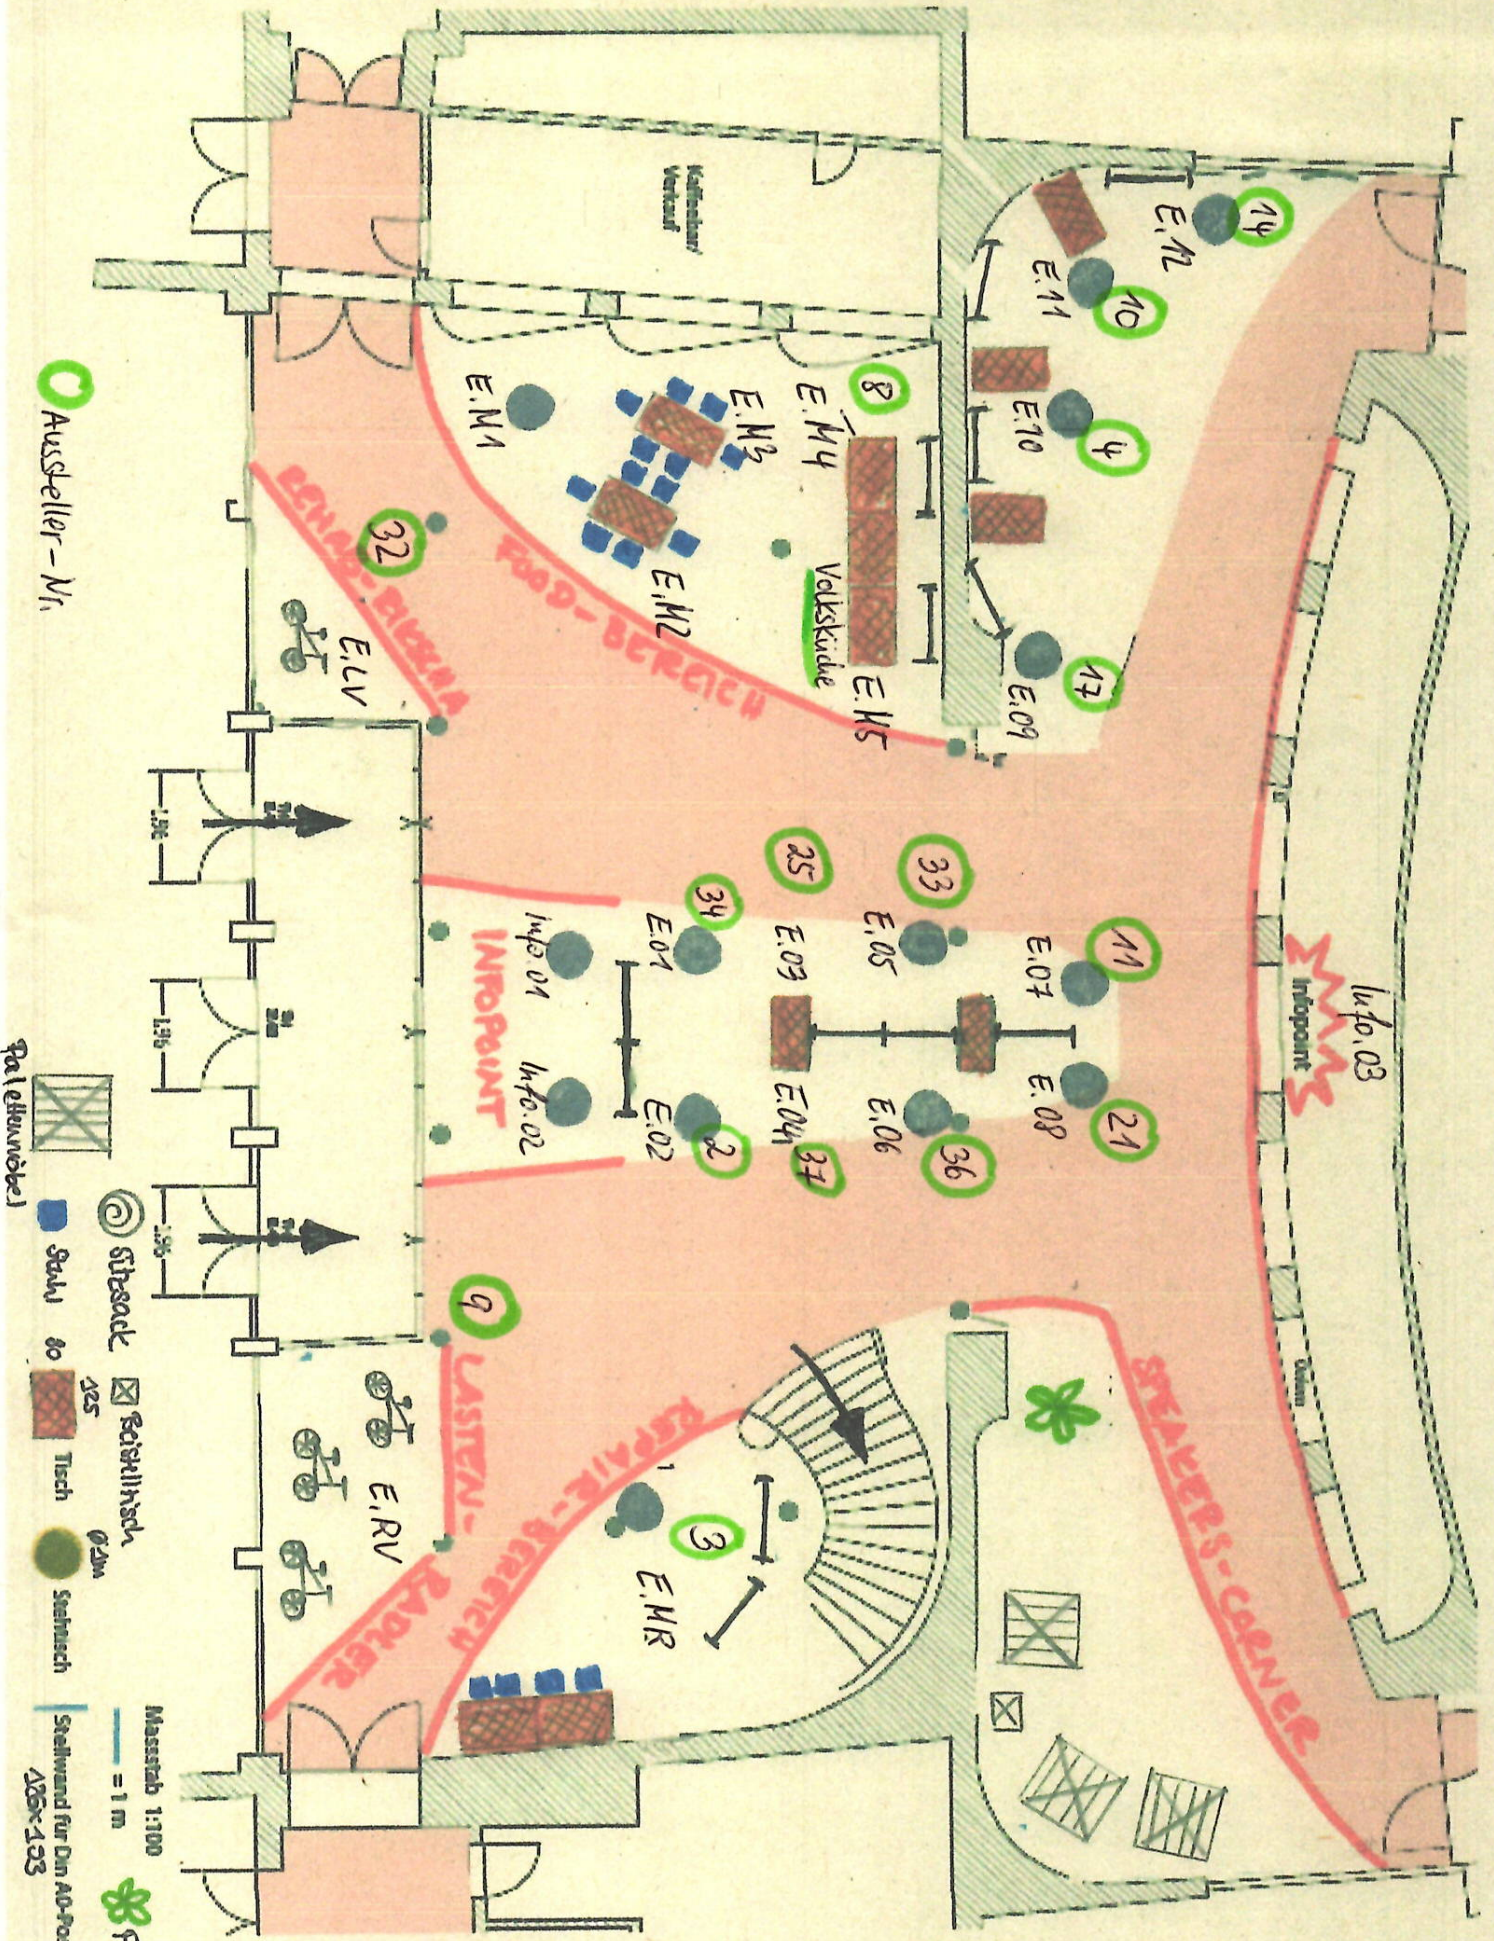

Klimawerbst Think Tank, 08.10.2016
 Alt Kongresshalle, Eg

Ausseller-Mr.

- Sofa
- Tisch
- Stuhl
- Pflanze
- Treppenstufe
- Fahrrad
- Fahrradständer
- runde Tisch
- rechteckige Tisch
- Sofa
- runde Tisch
- rechteckige Tisch
- Stuhl
- Pflanze

Maßstab 1:100
 = 1 m

Stellwand für Din A0-Poster
 226x123

Klimaherbst Think Tank, 08.10.2016
 Alte Kongresshalle, 09